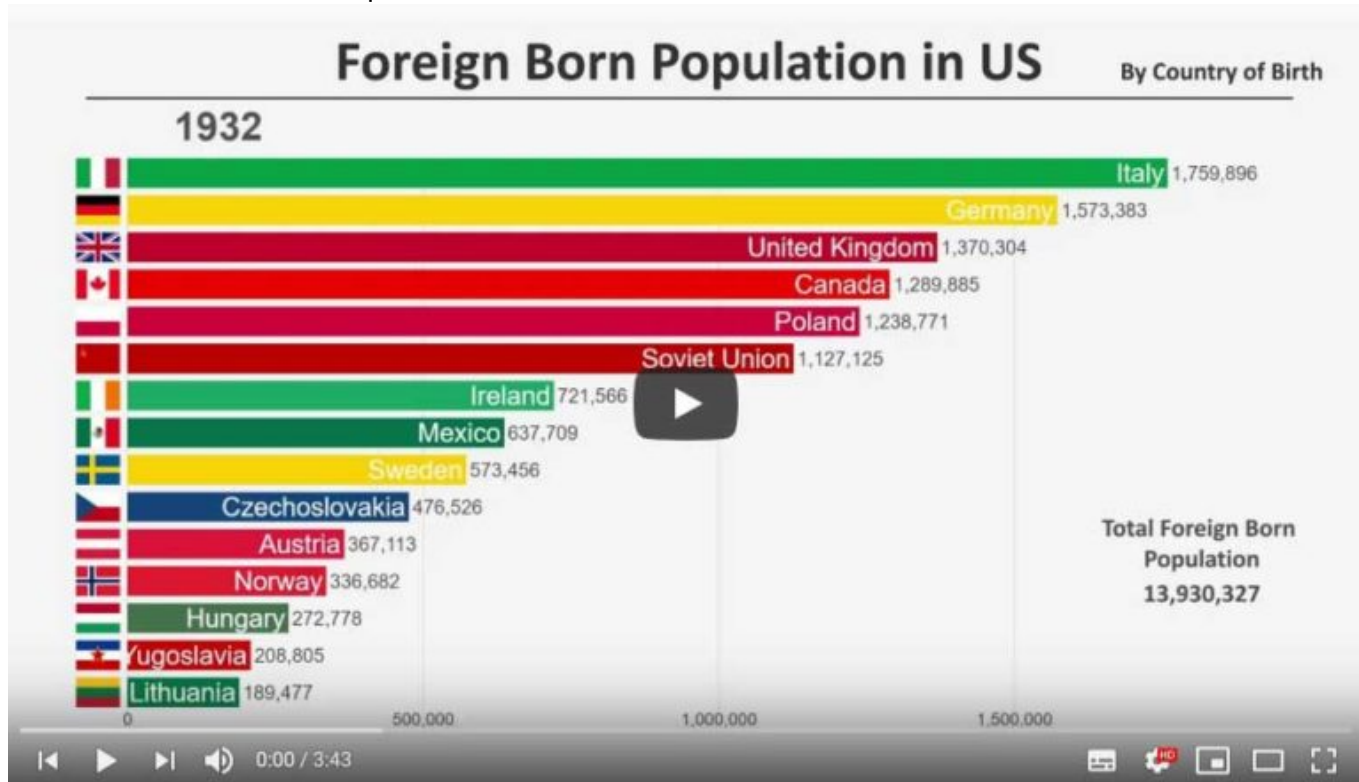

Foreign Born Population in the U.S. (1850-2019)

scritto da Neodemos | 14 Settembre 2020

Questo video mostra la popolazione nata fuori degli Stati Uniti in base al Paese di nascita dal 1850 al 2019. Il termine "nata fuori" si riferisce a persone residenti negli Stati Uniti che non erano cittadini statunitensi alla nascita. Questa popolazione include cittadini naturalizzati, residenti permanenti legali (LPR), alcuni non immigrati legali (ad esempio, persone con visto per studenti o lavoro), coloro che sono ammessi con lo status di rifugiato o asilo e persone che risiedono illegalmente negli Stati Uniti.