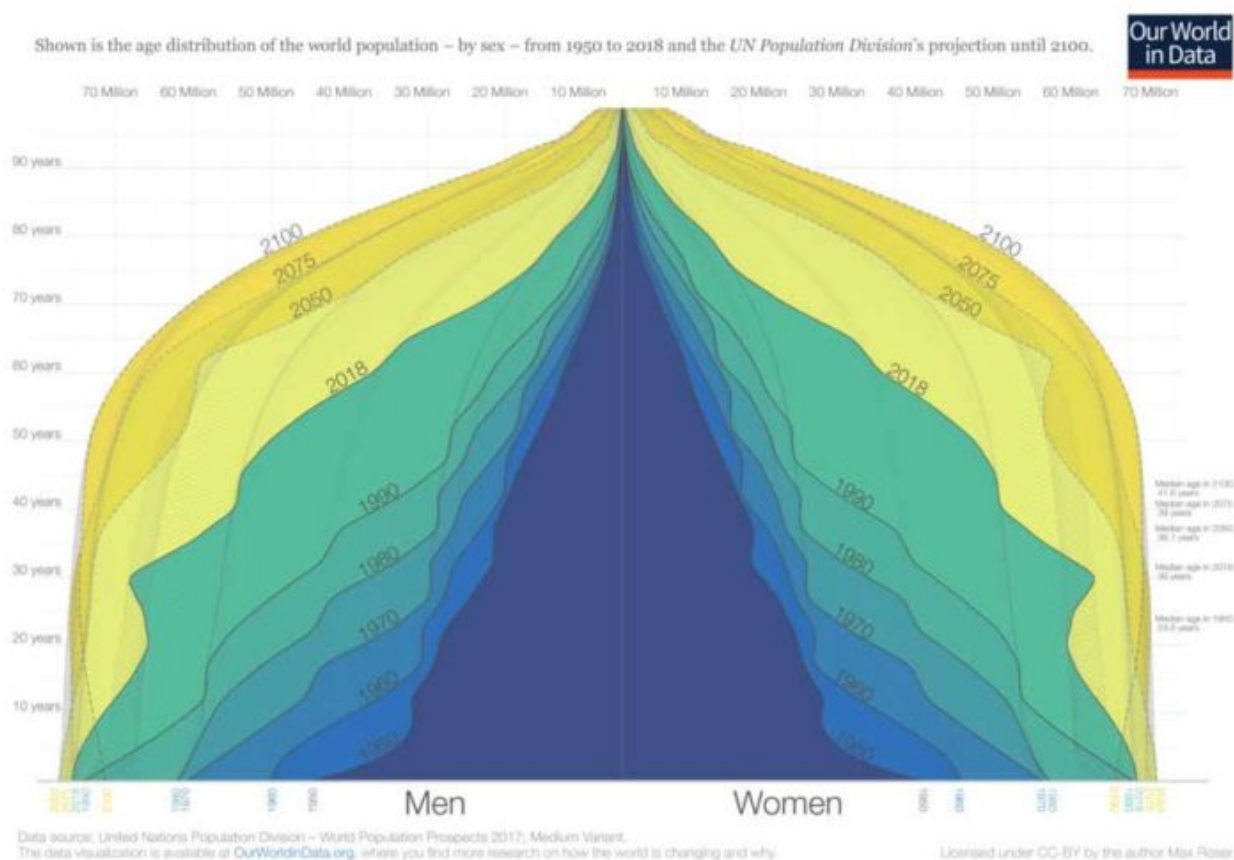

lo sapevate che...

scritto da Neodemos | 29 Maggio 2019

Nel corso del tempo, la forma della piramide per età della popolazione mondiale è cambiata in modo sostanziale, a causa della caduta dei tassi di mortalità e di natalità. Con l'aumentare delle dimensioni, la popolazione mondiale diventa più vecchia.