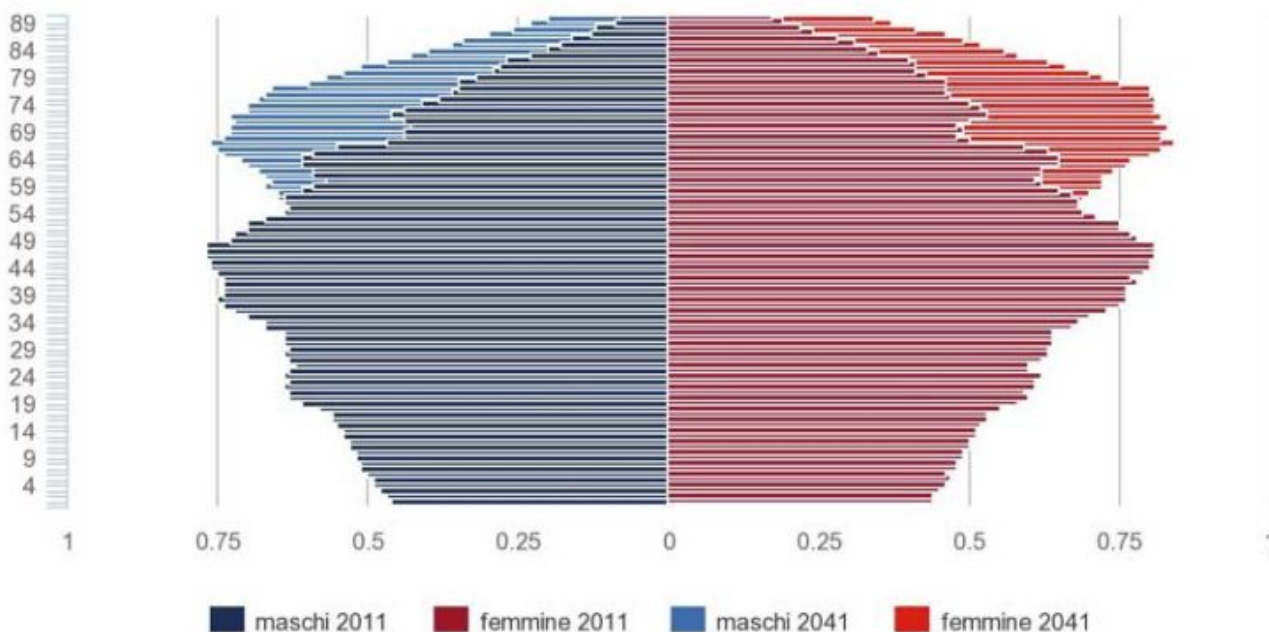

Lo sapevate che...

scritto da Neodemos | 29 Giugno 2016

Piramidi delle età a confronto. Centro-Nord

Anni 2011 e 2041 (a), valori percentuali

Istat, Censimento popolazione e abitazioni e Previsioni demografiche.

(a) Previsioni demografiche: anni 2011-2065, dati pre-Censimento 2011 di fonte anagrafica; scenario centrale

Piramidi delle età a confronto. Mezzogiorno

Anni 2011 e 2041 (a), valori percentuali

Istat, Censimento popolazione e abitazioni e Previsioni demografiche.

(a) Previsioni demografiche: anni 2011-2065, dati pre-Censimento 2011 di fonte anagrafica; scenario centrale

L'innecchiamento della popolazione nel Mezzogiorno è ancor più intenso di quello del Centro-Nord.