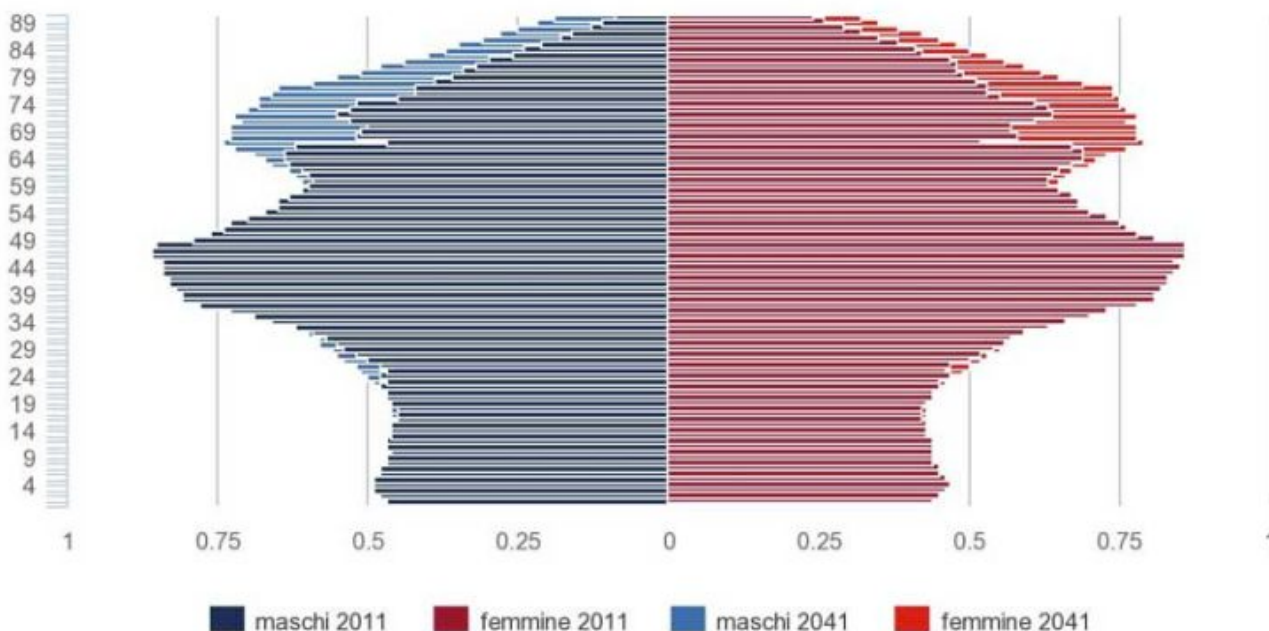

Lo sapevate che...

scritto da Neodemos | 29 Giugno 2016

Piramidi delle età a confronto. Centro-Nord

Anni 2011 e 2041 (a), valori percentuali

Istat, Censimento popolazione e abitazioni e Previsioni demografiche.

(a) Previsioni demografiche: anni 2011-2065, dati pre-Censimento 2011 di fonte anagrafica; scenario centrale

Piramidi delle età a confronto. Mezzogiorno

Anni 2011 e 2041 (a), valori percentuali

Istat, Censimento popolazione e abitazioni e Previsioni demografiche.

(a) Previsioni demografiche: anni 2011-2065, dati pre-Censimento 2011 di fonte anagrafica; scenario centrale

L'innecchiamento della popolazione nel Mezzogiorno è ancor più intenso di quello del Centro-Nord.